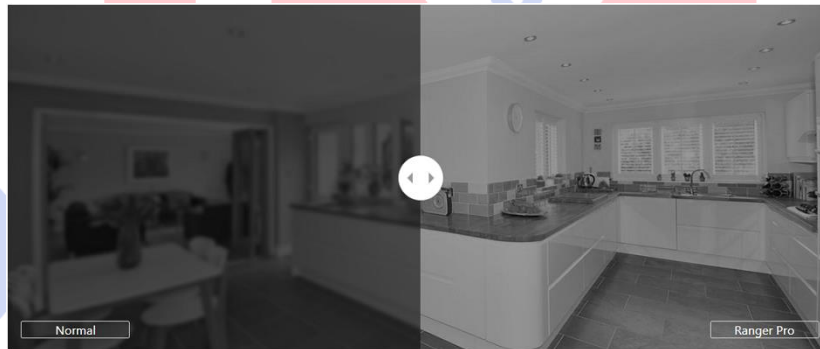

CONTROL DE ASISTENCIA
CONTROL DE ACCESO
CCTV

CRENCIALIZACION
RELOJES CHECADORES
CONTROL VEHICULAR

Asistente Virtual

Los dispositivos IMOU son 100% compatibles los asistentes virtuales Alexa, Google Assistant e IFTTT permitiéndonos tener interacción inteligente y control de nuestras cámaras con comandos de voz.

Protección las 24 horas del día

El modo de visión nocturna se enciende y apaga automáticamente. Los algoritmos avanzados de infrarrojos proporcionan una imagen clara incluso en completa oscuridad.

Ranger Pro Z 4MP

Acercar y ver más de cerca con su Zoom de 3x

CITLALTZIN No. 3 COL. RICARDO FLORES MAGON MEXICO, D.F.
TEL. + (52) (55) 5581-3700, 03, 05. + (52) (55) 5581-8914
ventas@timesolutions.com.mx
www.timesolutions.com.mx