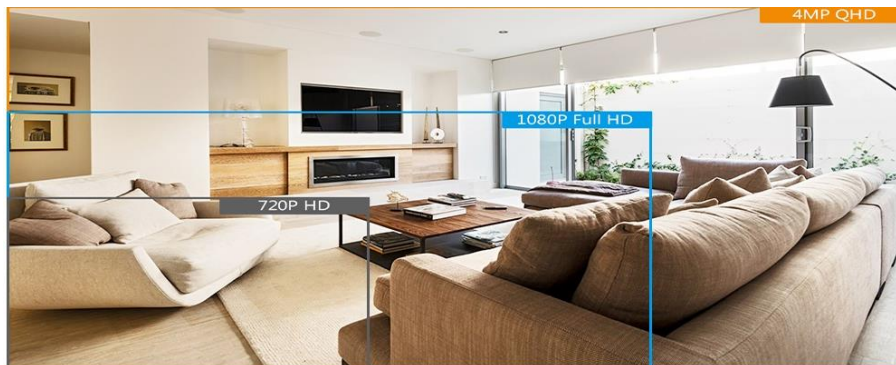

Información General

La cámara Ranger Pro Z 4MP consta de un CMOS de 1/3" con una resolución de 4 Mega píxeles, es compatible con la última compresión de vídeo H.265 y H.264 lo que permite ahorrar hasta 50% de ancho de banda y almacenamiento. La resolución de la cámara en píxeles es de 2688 x 1520, ideal para obtener mayores y mejores detalles en la grabación.