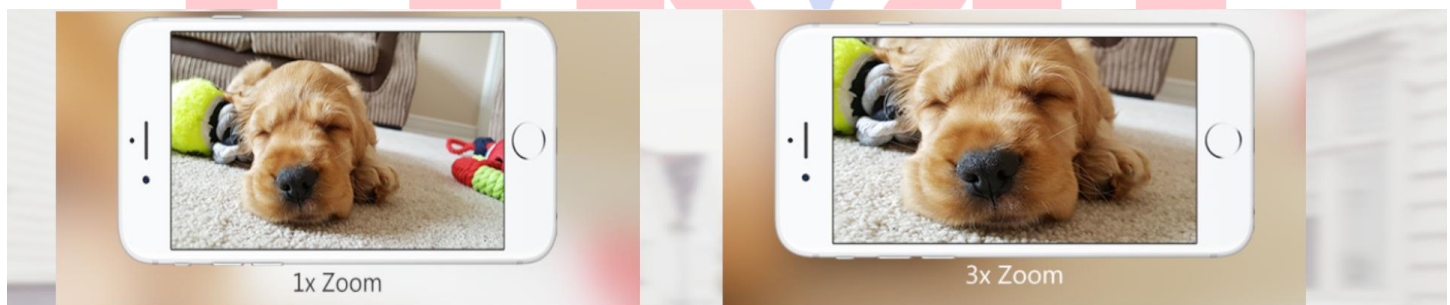

Zoom óptico 3x

El zoom óptico de 3x le permite acercar y ver con mayor claridad, incluso los detalles que se pasan por alto fácilmente.

Notificaciones de alarma

Envía alertas instantáneas a su teléfono inteligente cada vez que detecta movimiento, manteniéndolo al tanto de lo que sucede en casa desde cualquier lugar.