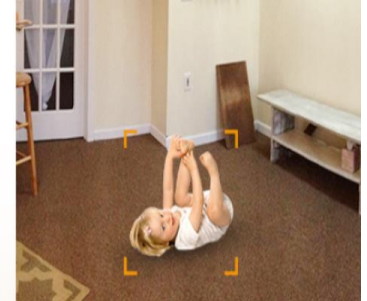

CRENCIALIZACION
RELOJES CHECADORES
CONTROL VEHICULAR

Tracking inteligente

Ranger Pro Z 4MP se enfoca automáticamente y sigue objetos o personas en movimiento. Durante el seguimiento, se acercará / alejará para garantizar que vea el objetivo de cerca todo el tiempo.