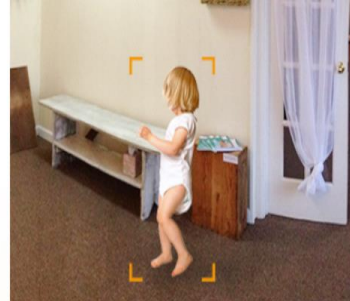

CRENCIALIZACION
RELOJES CHECADORES
CONTROL VEHICULAR

Tracking inteligente

Ranger Pro Z 4MP se enfoca automáticamente y sigue objetos o personas en movimiento. Durante el seguimiento, se acercará / alejará para garantizar que vea el objetivo de cerca todo el tiempo.